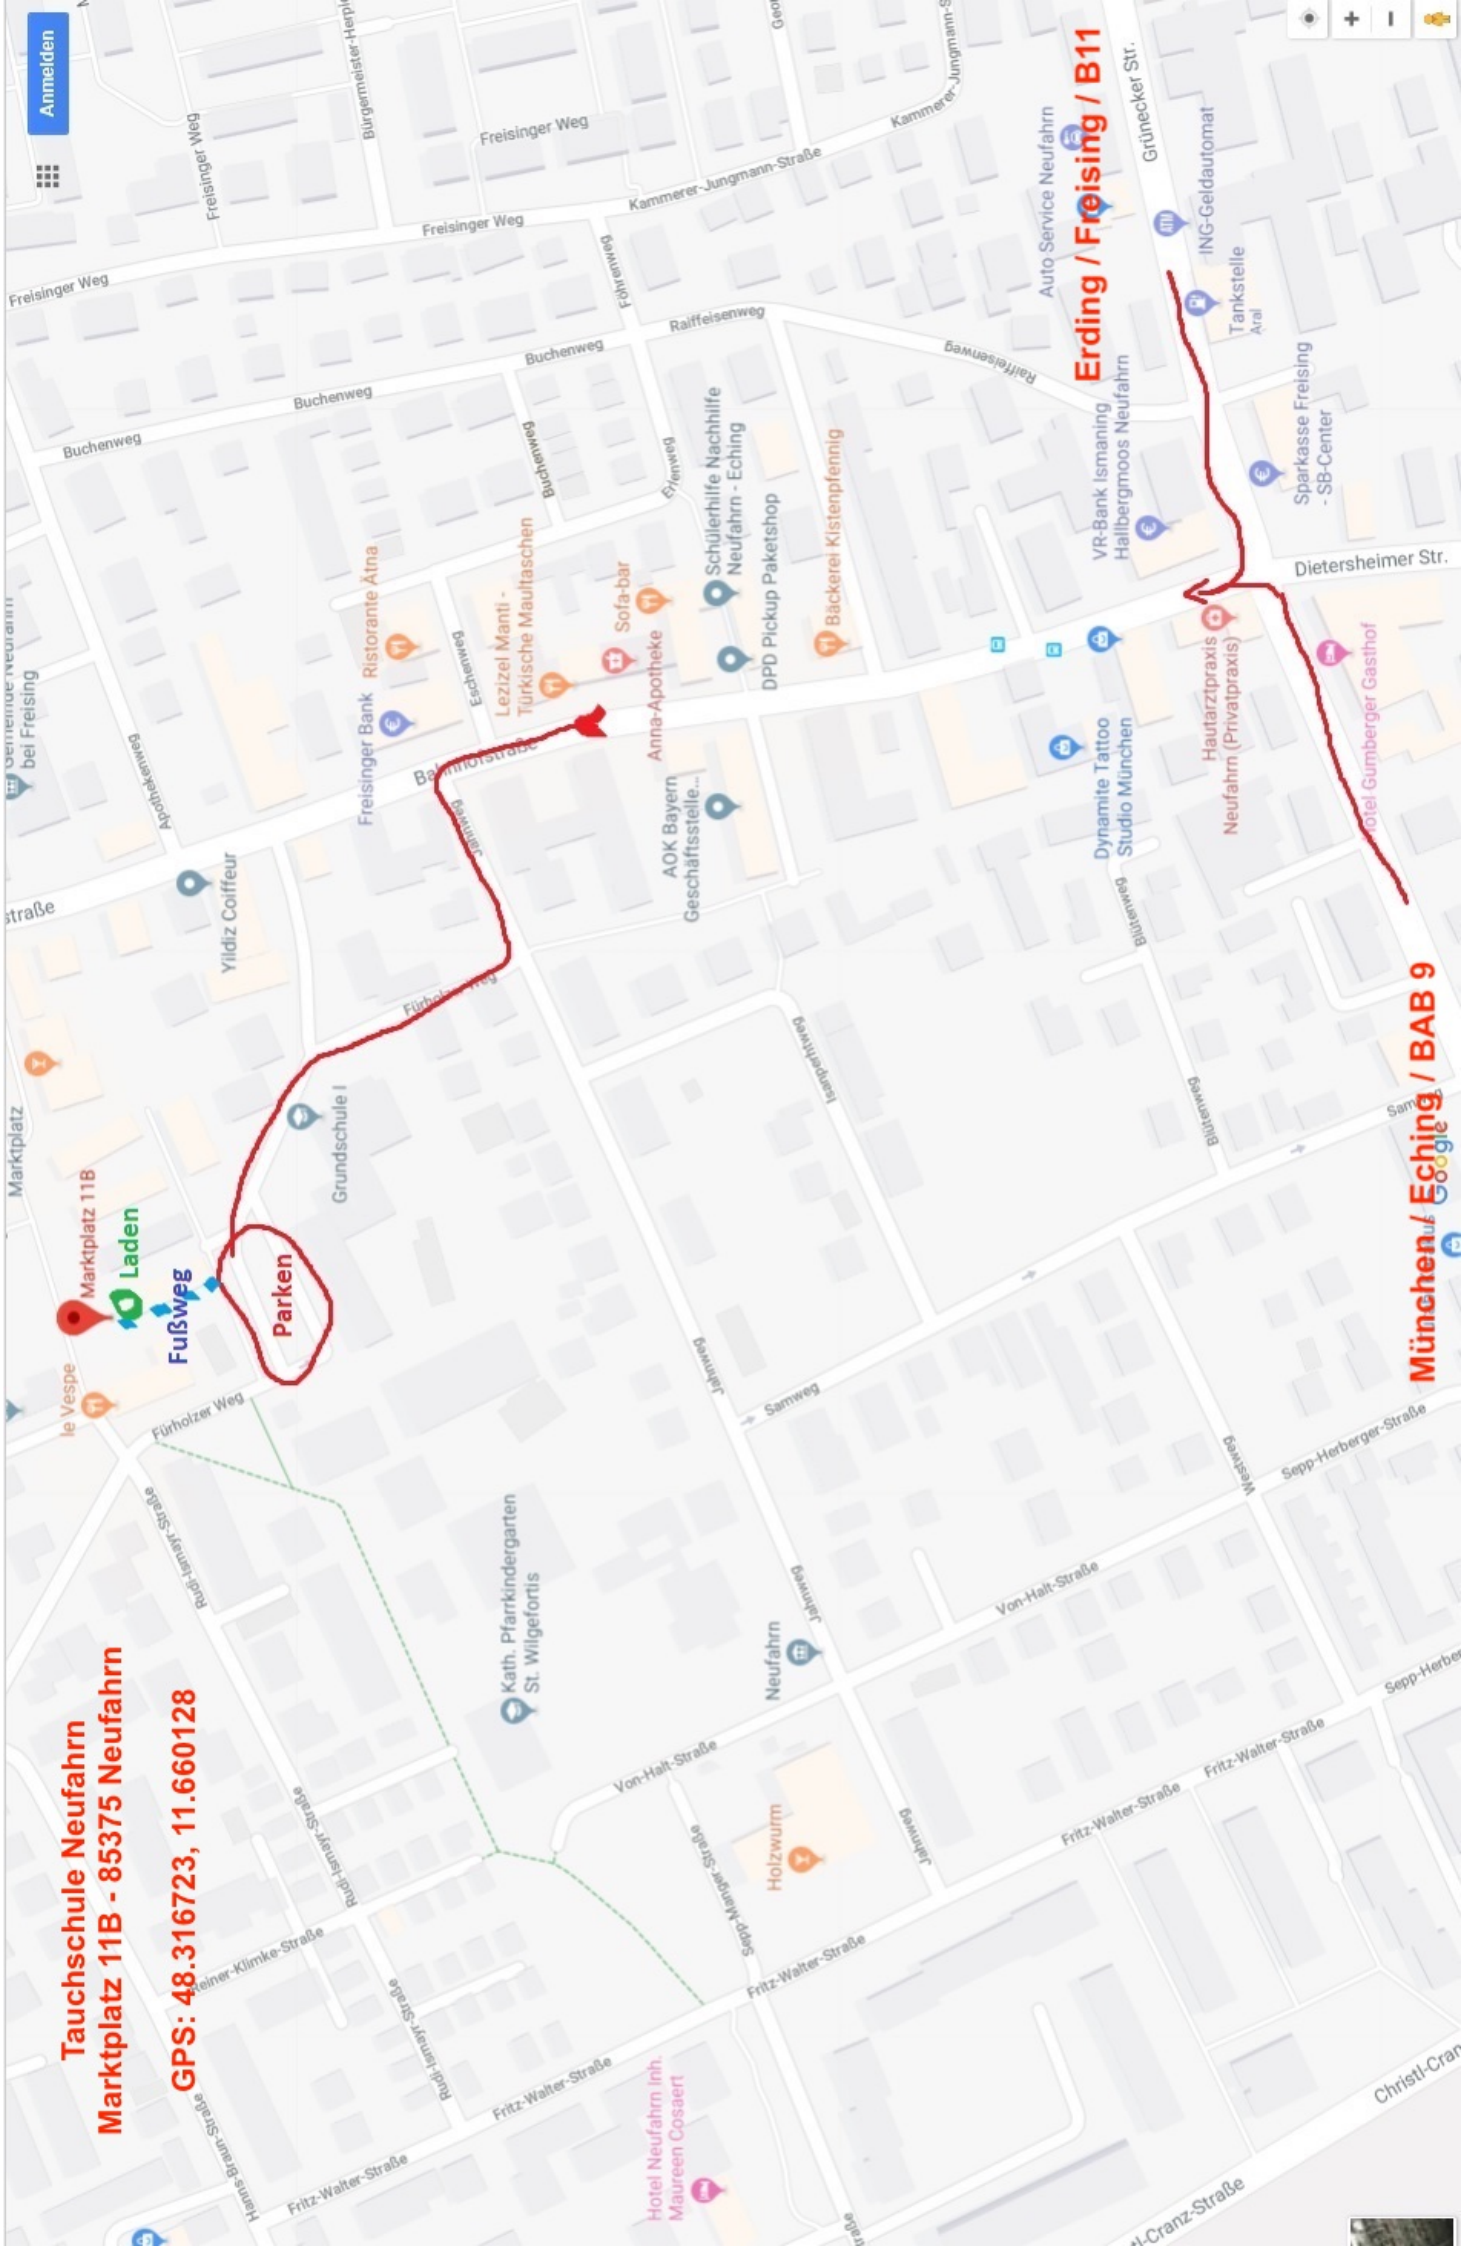

Tauchschule Neufahrn
Marktplatz 11B - 85375 Neufahrn

GPS: 48.316723, 11.660128

Parken

Erding / Freising / B11

München / Erding / BAB 9

Anmelden